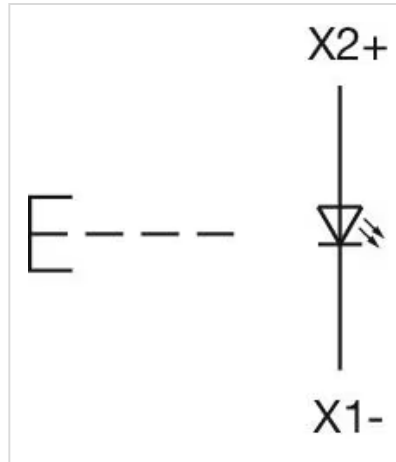

操作器

704.084.6

分销方
Rs-online

<https://rs-online.eao.com/component/704.084.6...>

您的产品:

704.084.6 操作器

正面

正面尺寸:	Ø 40 mm
正面形式:	圆形
前挡圈颜色:	灰色
前挡圈材质:	塑料

安装

设计:	凸起的
安装类型:	面板安装

操作

灯罩颜色:	蓝色
灯罩材质:	塑料
灯罩发光:	发光
灯罩形状:	蘑菇头
灯罩透明度:	不透明
发光颜色:	蓝色

机械特性

端子:	螺钉端子
开关动作:	自复位
机械寿命:	≤ 3 百万次
重量:	0.042 kg

证书

REACH: REACH compliant
RoHS: RoHS compliant

其他

简述: 操作器, Ø 40 mm, 蘑菇头, 发光, 蓝色, 塑料, 不透明, 圆形, 灰色, 塑料, 自复位, 螺钉端子, 蓝色

外壳颜色: 灰色

外壳材质: 塑料

提示: 最多可安装3个开关元件

最大开关单元的数量: 3

接线图:

安装开孔:

A = 螺钉端子
B = 推入式端子
C = 插入式端子 6.3 mm x 0.8 mm
D = 双插入式端子 6.3 mm x 0.8 mm

外形尺寸:

A = 螺钉端子