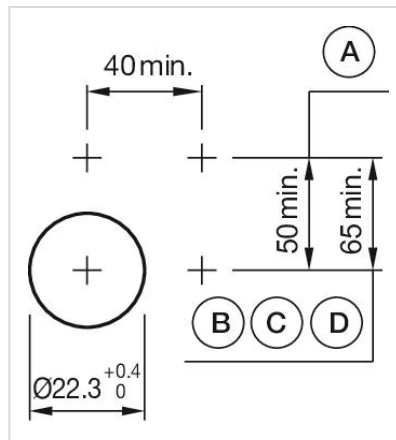

操作器

704.084.6

分销方
Rs-online

<https://rs-online.eao.com/component/704.084.6...>

您的产品:

704.084.6 操作器

正面

正面尺寸:	Ø 40 mm
正面形式:	圆形
前挡圈颜色:	灰色
前挡圈材质:	塑料

安装

设计:	凸起的
安装类型:	面板安装

操作

灯罩颜色:	蓝色
灯罩材质:	塑料
灯罩发光:	发光
灯罩形状:	蘑菇头
灯罩透明度:	不透明
发光颜色:	蓝色

机械特性

端子:	螺钉端子
开关动作:	自复位
机械寿命:	≤ 3 百万次
重量:	0.042 kg

证书

REACH: REACH compliant
RoHS: RoHS compliant

其他

简述: 操作器, Ø 40 mm, 蘑菇头, 发光, 蓝色, 塑料, 不透明, 圆形, 灰色, 塑料, 自复位, 螺钉端子, 蓝色

外壳颜色: 灰色

外壳材质: 塑料

提示: 最多可安装3个开关元件

最大开关单元的数量: 3

接线图:

安装开孔:

A = 螺钉端子
B = 推入式端子
C = 插入式端子 6.3 mm x 0.8 mm
D = 双插入式端子 6.3 mm x 0.8 mm

外形尺寸:

A = 螺钉端子