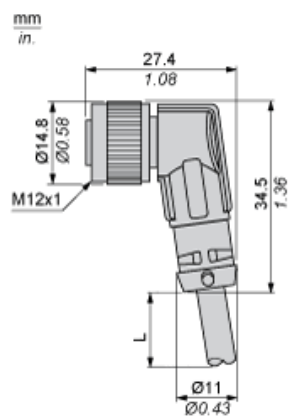

Dimensions

L : Longueur de câble