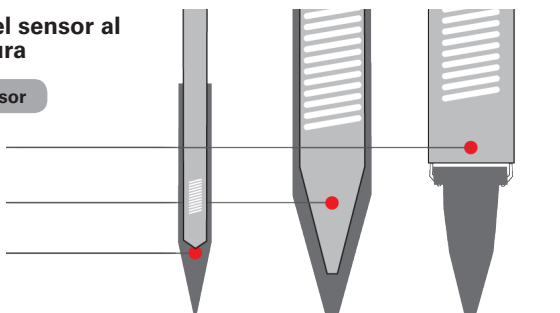

## Gráfico de referencia Weller

Utilice este gráfico para seleccionar su aplicación de soldadura correcta según el soldador Weller adecuado de nuestra gama.

Las aplicaciones se clasifican según el tamaño de las almohadillas (extra pequeñas a extra grandes) y según la demanda de energía (mediana y alta).

### Tamaño de la almohadilla de soldadura

- XS Almohadillas de soldadura muy pequeñas: 0,2-1,25 mm
- S Almohadillas de soldadura pequeñas: 0,8-1,6 mm
- M Almohadillas de soldadura medias, soldadura universal, 1,0-3,0 mm
- L Almohadillas de soldadura grandes, soldadura de materiales gruesos
- XL Almohadillas de soldadura muy grandes, soldadura de materiales gruesos (apantallados)

### Demanda de energía

- ME Demanda de energía media
- HE Demanda de energía alta

- Recomendada para esta aplicación
- Válida, pero no es óptima para esta aplicación
- No se recomienda para esta aplicación

### 3 tecnologías de calentamiento de Weller

Distancia desde el sensor al punto de soldadura

Posición del sensor

- Silver Line
- Power Response
- Punta activa

Punto de soldadura