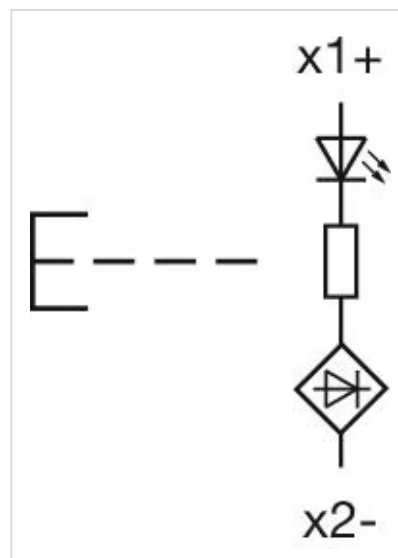

アクチュエ
ーター

販売事業者
Rs-online

45-2231.4FK0.000

<https://rs-online.eao.com/component/45-2231.4...>

お客様の製品:

45-2231.4FK0.000 アクチュエーター

前面

フロント寸法:	Ø 38 mm
フロント形状:	丸形
フロントベゼル 色:	サンドグレー
フロントベゼル 材質:	メタル

取付け

デザイン:	フラッシュ
取付け穴:	Ø 30.5 mm
取付けタイプ:	パネル実装

操作・表示部分

レンズ 色:	カラーレス
レンズ 素材:	プラスチック
レンズ 照光:	照光用
レンズ 形状:	フラッシュ
レンズ 外観:	透明
照光 色:	白

機械的特性

スイッチング動作:	モメンタリ
スイッチング方式:	スローメーカースイッチングエレメント
機械的寿命:	300万回操作

使用周波数: 最大 3 600/h

認証

REACH: REACH compliant

RoHS: RoHS compliant

その他

簡単な説明: アクチュエーター, Ø 30.5 mm, Ø 38 mm, フラッシュ, 照光用, カラーレス, プラスチック, 透明, 丸形, サンドグレー, メタル, モメンタリ, IP66、IP67、IP69K, 白

ハウジング 色: 銀

ハウジング 材質: メタル

ヒント: フロントパネル 厚さ 1 ~ 6 mm

配線図:

寸法図: