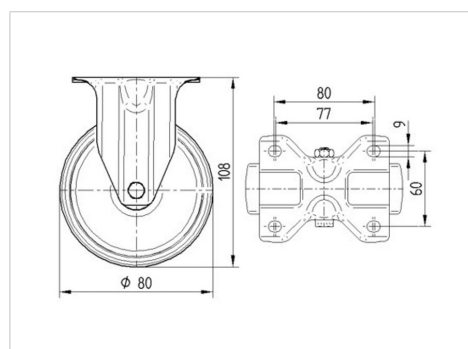

Dimensions

Avantages at a glance

Résistance au roulement	● ● ● ○ ○
Bruit du mouvement	● ● ● ○ ○
Usure	● ● ● ○ ○
Résistance à l'oxydation.	● ● ● ○ ○