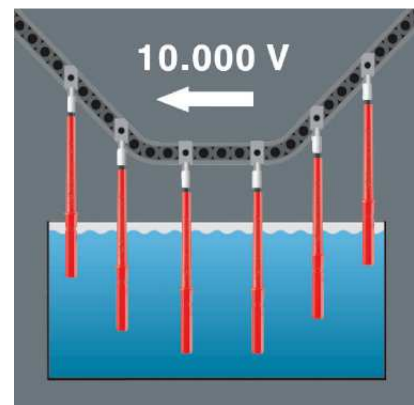

4013288182395

Kraftform Kompakt VDE 60 i/62 i/65 i/18, 18 pieces

EAN: 4013288182395 Code: 05347107001

Type: KK 60 i/62 i/65 i/18

Size: 817 VDE 2 x 9x102; KK 62 i 1 x PH 1x154; 1 x PH 2x154; KK 62 i PH/S 1 x # 1x154; 1 x # 2x154; KK 60 i 1 x 1.0x5.5x154; KK 65 i PZ 1 x PZ 1x154; 1 x PZ 2x154; KK 65 i PZ/S 1 x # 1x154; 1 x # 2x154; KK 60 i 1 x 0.4x2.5x154; 1 x 0.6x3.5x154; 1 x 0.8x4.0x154; KK 96