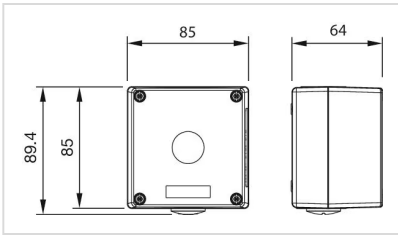

MECHANISCHE KENNWERTE

Gewicht: 0.479 kg

UMGEBUNGSBEDINGUNGEN

IP-Schutzart: IP66, IP67, IP69K

WEITERE

Kurzbeschreibung: Aufbaugehäuse, 89,4 mm x 85 mm x 64 mm, Metall, Grau

Titel Zubehör: Aufbaugehäuse

Abmessung: 89,4 mm x 85 mm x 64 mm

Material: Metall

Produkteigenschaften: 1 Einbauloch \varnothing 22,3 mm, oben und unten je 1 x M20

Einbauöffnungen:

Abmessungen:

für Art.-Nr. 45-410.2403, 45-430.2803, 45-420.2803