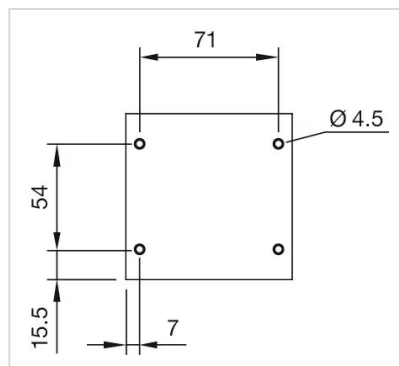

MECHANISCHE KENNWERTE

Gewicht: 0.479 kg

UMGEBUNGSBEDINGUNGEN

IP-Schutzart: IP66, IP67, IP69K

WEITERE

Kurzbeschreibung: Aufbaugehäuse, 89,4 mm x 85 mm x 64 mm, Metall, Grau

Titel Zubehör: Aufbaugehäuse

Abmessung: 89,4 mm x 85 mm x 64 mm

Material: Metall

Produkteigenschaften: 1 Einbauloch \varnothing 22,3 mm, oben und unten je 1 x M20

Einbauöffnungen:

Abmessungen:

für Art.-Nr. 45-410.2403, 45-430.2803, 45-420.2803