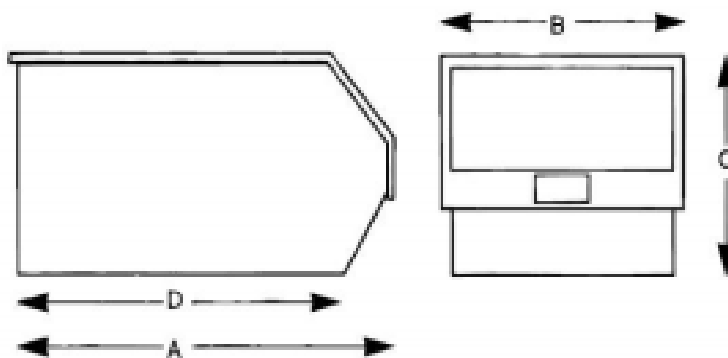

Grundlänge	410 mm (gesamt)

Innenabmessungen	
Abmessungen	449 mm x 214 mm x 244 mm
Tiefe	449mm
Breite	214mm
Höhe	244mm
Grundlänge	370mm

Betriebsumgebungsspezifikationen

Großer Betriebstemperaturbereich	-15 °C bis 50 °C.