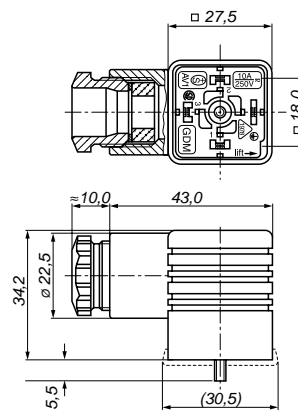

GDM 2011

931 957-100
931 957-106

200 Stück each pièces

GDM 2011 J

932 106-100
932 106-106

200 Stück each pièces