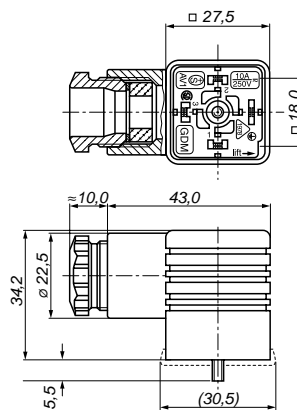

GDM 2011

931 957-100
931 957-106

200 Stück each pièces

GDM 2011 J

932 106-100
932 106-106

200 Stück each pièces