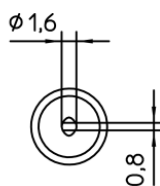

CT5 A7

Codice articolo: 4CT5A7-1

Benefits

A riguardo suggeriamo: