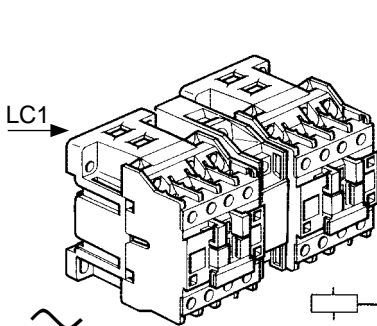

Kit condamnation

MECHANICAL-ELECTRICAL INTERLOCK KIT

VERRIEGELUNG MECHANISCH-ELEKTRISCH FÜR WENDESCHÜTZE

KIT D'INTERBLOCCO

KIT CONDENACION

KIT DE ENCRAVAMENTO MECÂNICO

LA9-D0902

2 x LC1/2 x LP1
D09 D12 D18 D25 D32

LA9-D4002

2 x LC1/2 x LP1
D40 D50 D65

LA9-D8002

2 x LC1/2 x LP1
D80 D95

LA9-D●●

(LC1/LP1)

KM2 \ KM1	D09	D12	D18	D25	D32	D40	D50	D65	D80	D95
	~ ==	~ ==	~ ==	~ ==	~ ==	~ ==	~ ==	~ ==	~ ==	~ ==
D09	● ○	● ○	● ○	● ○	● ○					
D12	● ○	● ○	● ○	● ○	● ○					
D18	● ○	● ○	● ○	● ○	● ○					
D25	● ○	● ○	● ○	● ○	● ○					
D32	● ○	● ○	● ○	● ○	● ○					
D40						● ○	● ○	● ○		
D50						● ○	● ○	● ○		
D65						● ○	● ○	● ○		
D80									● ○	● ○
D95									● ○	● ○

LA9-D0902
2 x LC1/2 x LP1
D09 D12 D18 D25 D32

LA9-D4002
2 x LC1/2 x LP1
D40 D50 D65

LA9-D8002
2 x LC1/2 x LP1
D80 D95

W9 0378278 01 61 A01

Schneider Electric

ATTR/0289

2

Telemecanique LA9-I
LA9-I