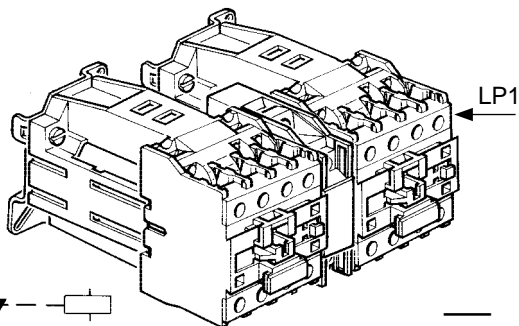

Kit condamnation

MECHANICAL-ELECTRICAL INTERLOCK KIT

VERRIEGELUNG MECHANISCH-ELEKTRISCH FÜR WENDESCHÜTZE

KIT D'INTERBLOCCO

KIT CONDENACION

KIT DE ENCRAVAMENTO MECÂNICO

LA9-D0902

2 x LC1/2 x LP1
D09 D12 D18 D25 D32

LA9-D4002

2 x LC1/2 x LP1
D40 D50 D65

LA9-D8002

2 x LC1/2 x LP1
D80 D95

LA9-D●●

(LC1/LP1)

KM2 \ KM1	D09	D12	D18	D25	D32	D40	D50	D65	D80	D95
	~ ==	~ ==	~ ==	~ ==	~ ==	~ ==	~ ==	~ ==	~ ==	~ ==
D09	● ○	● ○	● ○	● ○	● ○					
D12	● ○	● ○	● ○	● ○	● ○					
D18	● ○	● ○	● ○	● ○	● ○					
D25	● ○	● ○	● ○	● ○	● ○					
D32	● ○	● ○	● ○	● ○	● ○					
D40						● ○	● ○	● ○		
D50						● ○	● ○	● ○		
D65						● ○	● ○	● ○		
D80									● ○	● ○
D95									● ○	● ○