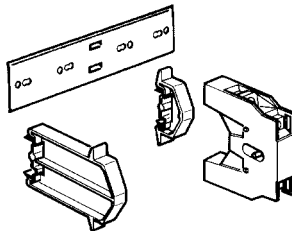

Kit condamnation

MECHANICAL-ELECTRICAL INTERLOCK KIT

VERRIEGELUNG MECHANISCH-ELEKTRISCH FÜR WENDESCHÜTZE

KIT D'INTERBLOCCO

KIT CONDENACION

KIT DE ENCRAVAMENTO MECÂNICO

LA9-D0902

2 x LC1/2 x LP1
D09 D12 D18 D25 D32

LA9-D4002

2 x LC1/2 x LP1
D40 D50 D65

LA9-D8002

2 x LC1/2 x LP1
D80 D95

LA9-D●●

(LC1/LP1)

KM2 \ KM1	D09	D12	D18	D25	D32	D40	D50	D65	D80	D95
	~ ==	~ ==	~ ==	~ ==	~ ==	~ ==	~ ==	~ ==	~ ==	~ ==
D09	● ○	● ○	● ○	● ○	● ○					
D12	● ○	● ○	● ○	● ○	● ○					
D18	● ○	● ○	● ○	● ○	● ○					
D25	● ○	● ○	● ○	● ○	● ○					
D32	● ○	● ○	● ○	● ○	● ○					
D40						● ○	● ○	● ○		
D50						● ○	● ○	● ○		
D65						● ○	● ○	● ○		
D80									● ○	● ○
D95									● ○	● ○

LA9-D0902

LA9-D4002, LA9-D8002

LA9-D0902
LA9-D4002
LA9-D8002

test
TEST
CONTROL
PROVA
VERIFICATION
TESTE

LA9-D0902, LA9-D4002, LA9-D8002

1

Telemecanique LA9-D0902, LA9-D4002, LA9-D8002

Kit condemnation
 MECHANICAL-ELECTRICAL INTERLOCK KIT
 VERRIEGELUNG MECHANISCH-ELEKTRISCH FÜR WENDESCHÜTZE
 KIT D'INTERBLOCCO
 KIT CONDENACION
 KIT DE ENCRAVAMENTO MECÂNICO

LA9-D0902
2 x LC1/2 x LP1
D09 D12 D18 D25 D32

LA9-D4002
2 x LC1/2 x LP1
D40 D50 D65

LA9-D8002
2 x LC1/2 x LP1
D80 D95

W9 0378278 01 61 A01

Schneider Electric

ATTR/0289

2

Telemecanique LA9-I
LA9-I