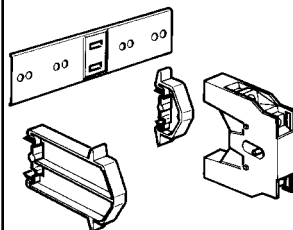

Kit condamnation

MECHANICAL-ELECTRICAL INTERLOCK KIT

VERRIEGELUNG MECHANISCH-ELEKTRISCH FÜR WENDESCHÜTZE

KIT D'INTERBLOCCO

KIT CONDENACION

KIT DE ENCRAVAMENTO MECÂNICO

LA9-D0902

2 x LC1/2 x LP1
D09 D12 D18 D25 D32

LA9-D4002

2 x LC1/2 x LP1
D40 D50 D65

LA9-D8002

2 x LC1/2 x LP1
D80 D95

LA9-D●●

(LC1/LP1)

KM2 \ KM1	D09	D12	D18	D25	D32	D40	D50	D65	D80	D95
	~ ==	~ ==	~ ==	~ ==	~ ==	~ ==	~ ==	~ ==	~ ==	~ ==
D09	● ○	● ○	● ○	● ○	● ○					
D12	● ○	● ○	● ○	● ○	● ○					
D18	● ○	● ○	● ○	● ○	● ○					
D25	● ○	● ○	● ○	● ○	● ○					
D32	● ○	● ○	● ○	● ○	● ○					
D40						● ○	● ○	● ○		
D50						● ○	● ○	● ○		
D65						● ○	● ○	● ○		
D80									● ○	● ○
D95									● ○	● ○