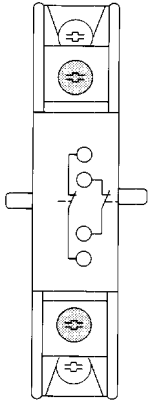

Kit condamnation

MECHANICAL-ELECTRICAL INTERLOCK KIT

VERRIEGELUNG MECHANISCH-ELEKTRISCH FÜR WENDESCHÜTZE

KIT D'INTERBLOCCO

KIT CONDENACION

KIT DE ENCRAVAMENTO MECÂNICO

LA9-D0902

2 x LC1/2 x LP1
D09 D12 D18 D25 D32

LA9-D4002

2 x LC1/2 x LP1
D40 D50 D65

LA9-D8002

2 x LC1/2 x LP1
D80 D95

LA9-D●●

(LC1/LP1)

KM2 \ KM1	D09	D12	D18	D25	D32	D40	D50	D65	D80	D95
	~ ==	~ ==	~ ==	~ ==	~ ==	~ ==	~ ==	~ ==	~ ==	~ ==
D09	● ○	● ○	● ○	● ○	● ○					
D12	● ○	● ○	● ○	● ○	● ○					
D18	● ○	● ○	● ○	● ○	● ○					
D25	● ○	● ○	● ○	● ○	● ○					
D32	● ○	● ○	● ○	● ○	● ○					
D40						● ○	● ○	● ○		
D50						● ○	● ○	● ○		
D65						● ○	● ○	● ○		
D80									● ○	● ○
D95									● ○	● ○

LA9-D0902

LA9-D4002, LA9-D8002

LA9-D0902
LA9-D4002
LA9-D8002

test
TEST
CONTROL
PROVA
VERIFICATION
TESTE

LA9-D0902, LA9-D4002, LA9-D8002

1

Telemecanique LA9-D0902, LA9-D4002, LA9-D8002

Kit condemnation
 MECHANICAL-ELECTRICAL INTERLOCK KIT
 VERRIEGELUNG MECHANISCH-ELEKTRISCH FÜR WENDESCHÜTZE
 KIT D'INTERBLOCCO
 KIT CONDENACION
 KIT DE ENCRAVAMENTO MECÂNICO

LA9-D0902
2 x LC1/2 x LP1
D09 D12 D18 D25 D32

LA9-D4002
2 x LC1/2 x LP1
D40 D50 D65

LA9-D8002
2 x LC1/2 x LP1
D80 D95

W9 0378278 01 61 A01

Schneider Electric

ATTR/0289

2

Telemecanique LA9-I
LA9-I