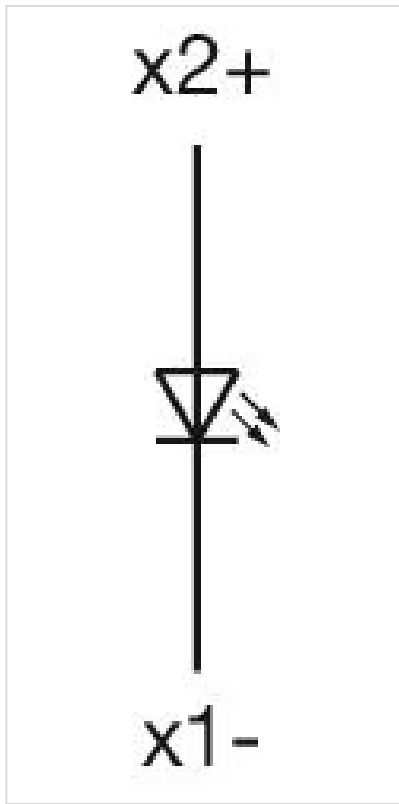

操作器

分销方
RS-online

704.206.5

<https://rs-online.eao.com/component/704.206.5...>

您的产品:

704.206.5 操作器

正面

正面尺寸:	30 mm x 30 mm
正面形式:	方形
前挡圈颜色:	黑色
前挡圈材质:	塑料

安装

设计:	凸起的
安装类型:	面板安装

操作

灯罩颜色:	绿色
灯罩材质:	塑料
灯罩形状:	平面的
灯罩透明度:	透明的
刻印板颜色:	白色
刻印板透明度:	半透明的
是否发光:	发光的

电气特性

标准:	开关遵循“低压开关设备的标准”DIN EN 60947-1
-----	-------------------------------

机械特性

端子: 螺钉端子
重量: 0.038 kg

环境条件

IP保护: 正面为IP65
工作温度: - 40 °C ... + 55 °C
储存温度: - 40 °C ... + 85 °C

证书

REACH: REACH compliant
RoHS: RoHS compliant

其他

简述: 操作器, 30 mm x 30 mm, 平面的, 绿色, 塑料, 透明的, 方形, 黑色, 塑料, 螺钉端子
外壳颜色: 黑色
外壳材质: 塑料
提示: 白炽灯或LED
接线图:

安装开孔:

A = 螺钉端子
 B = 推入式端子

外形尺寸:

A = 螺钉端子