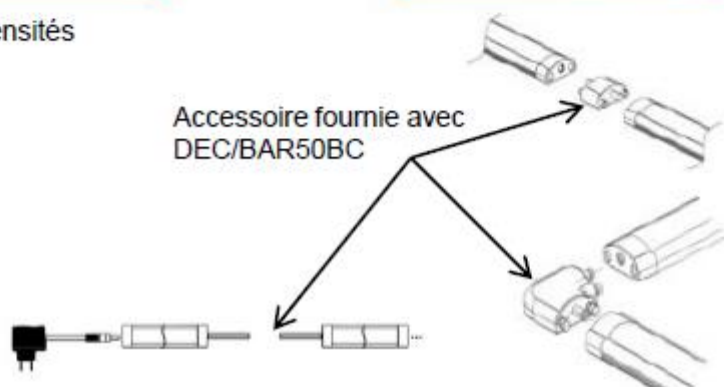

REGLETTE LED TACTILE TOUCH

Allumage Tactile

795-6521

Kit réglette LED de 50 cm livré
Avec transformateur et clips de
Montage.

795-6525

Extension réglette LED
50 cm pour SET réf.
DEC/SET-BAR50BC
Maximum 3 extensions

3 intensités

Accessoire fournie avec
DEC/BAR50BC

REF.	795-6521	795-6525
PUISSANCE	407 Lumens	425 Lumens
LED	69 led SMD 3528 blanc chaud	72 led SMD 3528 blanc chaud
ANGLE	120°	120°
TALLE	500 x 30 mm	500 x 30 mm
PROTECTION	IP20	IP20
EAN CODE	8422734168894	8422751337525