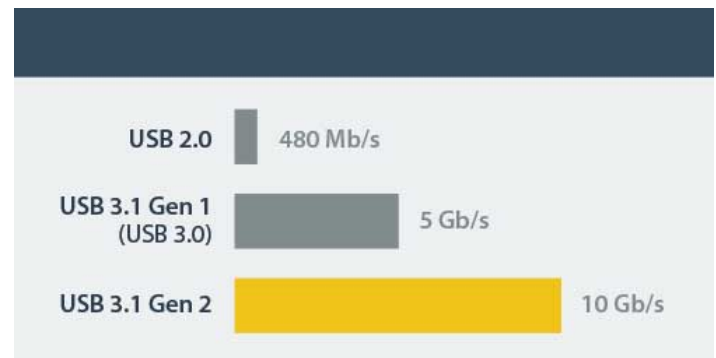

Kompatibel mit allen mSATA-Laufwerken

Dieses mobile Laufwerksgehäuse ist mit allen standardmäßigen mSATA-Laufwerken, einschließlich des mSATA Mini-Formfaktors (halbe Größe) kompatibel.

Das SMS1BMU313 wird mit einer 2-jährigen StarTech.com-Garantie sowie lebenslanger kostenloser technischer Unterstützung geliefert.