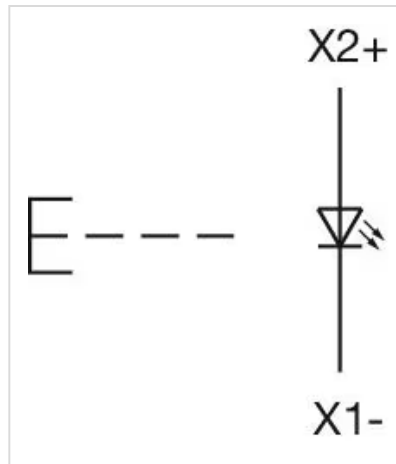

## 其他

**简述:** 操作器, Ø 40 mm, 蘑菇头, 发光, 绿色, 塑料, 不透明, 圆形, 灰色, 塑料, 自复位, 螺钉端子, 绿色

**外壳颜色:** 灰色

**外壳材质:** 塑料

**提示:** 最多可安装3个开关元件

**最大开关单元的数量:** 3

**接线图:**

**安装开孔:**

- A = 螺钉端子
- B = 推入式端子
- C = 插入式端子 6.3 mm x 0.8 mm
- D = 双插入式端子 6.3 mm x 0.8 mm

**外形尺寸:**

A = 螺钉端子