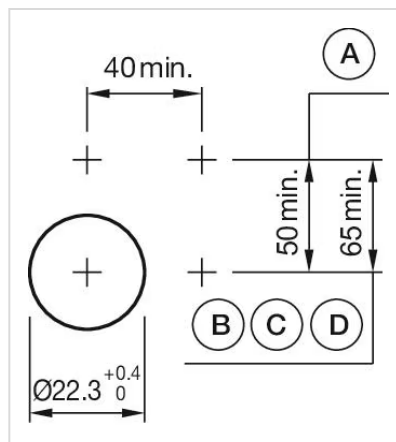

## 其他

**简述:** 操作器, Ø 40 mm, 蘑菇头, 发光, 绿色, 塑料, 不透明, 圆形, 灰色, 塑料, 自复位, 螺钉端子, 绿色

**外壳颜色:** 灰色

**外壳材质:** 塑料

**提示:** 最多可安装3个开关元件

**最大开关单元的数量:** 3

**接线图:**

**安装开孔:**

- A = 螺钉端子
- B = 推入式端子
- C = 插入式端子 6.3 mm x 0.8 mm
- D = 双插入式端子 6.3 mm x 0.8 mm

**外形尺寸:**

A = 螺钉端子