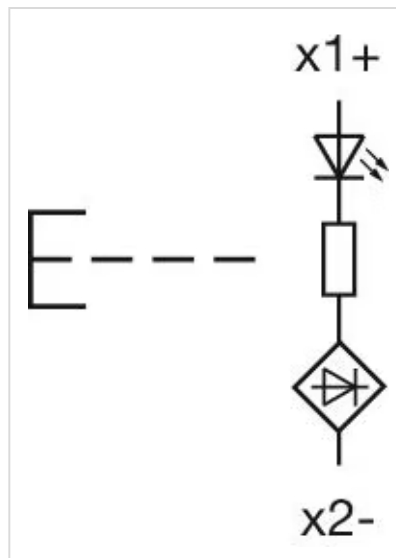

操作器

45-
2231.21E0.000

分销方
Rs-online

<https://rs-online.eao.com/component/45-2231.2...>

您的产品:

45-2231.21E0.000 操作器

正面

正面尺寸:	Ø 29,5 mm
正面形式:	圆形
前挡圈颜色:	银色
前挡圈材质:	金属

安装

设计:	凸起的
安装开孔:	Ø 22.3 mm
安装类型:	面板安装

操作

灯罩颜色:	红色
灯罩材质:	塑料
灯罩发光:	发光
灯罩形状:	平面的
灯罩透明度:	透明的
灯罩类型:	带前圈手柄
发光颜色:	红色

机械特性

开关动作:	自复位
开关系统:	慢动开关元件

机械寿命: 3 百万次
工作频率: Max. 3 600/h
重量: 0.039 kg

环境条件

证书

REACH: REACH compliant

RoHS: RoHS compliant

其他

简述: 操作器, Ø 22.3 mm, Ø 29,5 mm, 平面的, 发光, 红色, 塑料, 透明的, 圆形, 银色, 金属, 自复位, IP66 , IP67 , IP69K, 红色

外壳颜色: 银色

外壳材质: 金属

接线图:

安装开孔:

外形尺寸: