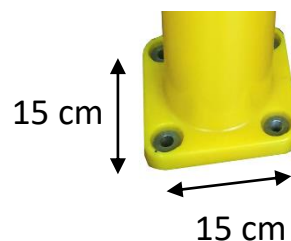

Specifications :

- Protection flexible bollard : cannot be broken nor twisted
- To be fixed in the ground directly with steel plate : 4 fixations ref TPUFIX1SB (optional)
- Outdoor/indoor use
- Resists corrosion
- Shore A 98
- Traction resistance (MPa) 34
- Extension before breaking (%) 350
- Modulus at 100% /MPa : 17
- Modulus at 300%/MPa : 23
- Tear strength 84 KN/m
- Use temperatures between -20/+70°C

ESPAÑOL

Ficha tecnica

RS Pro

RS Stock No:

Aduanas : 3926909090

TPX40JA

Réf VISO	RS Stock No	Diámetro (mm)	Altura (mm)	Peso (kg)
TPX40JA		100	400	2

- **Hecho en:** poliuretano
- **Color :** amarillo

Características :

- Poste protector flexible: no se rompe, no se retuerce
- Para fijar directamente en el suelo con placa de acero: 4 fijaciones ref TPUFIX1SB (opcional)
- Uso interior / exterior
- Resiste la corrosión.
- Dureza A98
- Resistencia a la tracción (MPa) 34
- Alargamiento antes de la ruptura (%) 350
- 100% de tensión de alargamiento / MPa : 17
- 300% de tensión de alargamiento / MPa : 23
- Resistencia al desgarro 84 KN / m
- Resiste temperaturas entre -20 / + 70 ° C