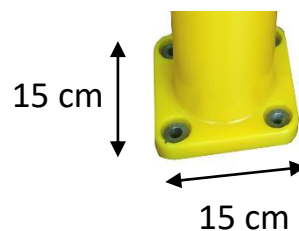

ITALIEN

Scheda tecnica

RS Pro

RS Stock No:

Codice Doganale : 3926909090

TPX40JA

Réf VISO	RS Stock No	(mm)	(mm)	(kg)
TPX40JA		100	400	2

- Fatto di :
- Colore :

Caratteristica :