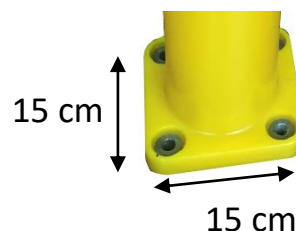

Fiche Technique

RS Pro

RS Stock No: 2041812

Code douane : 3926909090

TPX40JA

Réf VISO	RS Stock No	Diamètre poteau (mm)	Hauteur (mm)	Poids (kg)
TPX40JA		100	400	2

- **Fabriqué en :** polyuréthane
- **Coloris :** jaune

Caractéristiques :

- Poteau de protection flexible : ne se casse pas, ne se tord pas
- A fixer dans le sol directement avec platine en acier : 4 fixations ref TPUFIX1SB (en option)
- Utilisation intérieure/extérieure
- Résiste à la corrosion
- Dureté A98
- Résistance à la traction (MPa) 34
- Allongement avant rupture (%) 350
- Contrainte de traction à l'allongement de 100% /MPa : 17
- Contrainte de traction à l'allongement de 300%/MPa : 23
- Résistance au déchirement 84 KN/m
- Résiste aux températures comprises entre -20/+70°C

ENGLISH

Datasheet

RS Pro

RS Stock No:

Customs : 3926909090

TPX40JA

Réf VISO	RS Stock No	Diameter (mm)	Height (mm)	weight (kg)
TPX40JA		100	400	2

- **Made of** polyurethan
- **Color** : yellow

Specifications :

- Protection flexible bollard : cannot be broken nor twisted
- To be fixed in the ground directly with steel plate : 4 fixations ref TPUFIX1SB (optional)
- Outdoor/indoor use
- Resists corrosion
- Shore A 98
- Traction resistance (MPa) 34
- Extension before breaking (%) 350
- Modulus at 100% /MPa : 17
- Modulus at 300%/MPa : 23
- Tear strength 84 KN/m
- Use temperatures between -20/+70°C