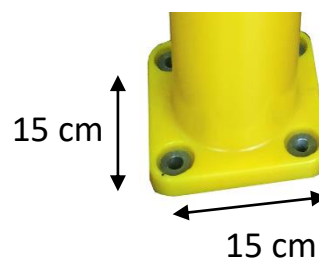

Caractéristiques :

- Poteau de protection flexible : ne se casse pas, ne se tord pas
- A fixer dans le sol directement avec platine en acier : 4 fixations ref TPUFIX1SB (en option)
- Utilisation intérieure/extérieure
- Résiste à la corrosion
- Dureté A98
- Résistance à la traction (MPa) 34
- Allongement avant rupture (%) 350
- Contrainte de traction à l'allongement de 100% /MPa : 17
- Contrainte de traction à l'allongement de 300%/MPa : 23
- Résistance au déchirement 84 KN/m
- Résiste aux températures comprises entre -20/+70°C

ENGLISH

Datasheet

RS Pro

RS Stock No:

Customs : 3926909090

TPX40JA

Réf VISO	RS Stock No	Diameter (mm)	Height (mm)	weight (kg)
TPX40JA		100	400	2

- **Made of** polyurethan
- **Color** : yellow

Specifications :

- Protection flexible bollard : cannot be broken nor twisted
- To be fixed in the ground directly with steel plate : 4 fixations ref TPUFIX1SB (optional)
- Outdoor/indoor use
- Resists corrosion
- Shore A 98
- Traction resistance (MPa) 34
- Extension before breaking (%) 350
- Modulus at 100% /MPa : 17
- Modulus at 300%/MPa : 23
- Tear strength 84 KN/m
- Use temperatures between -20/+70°C