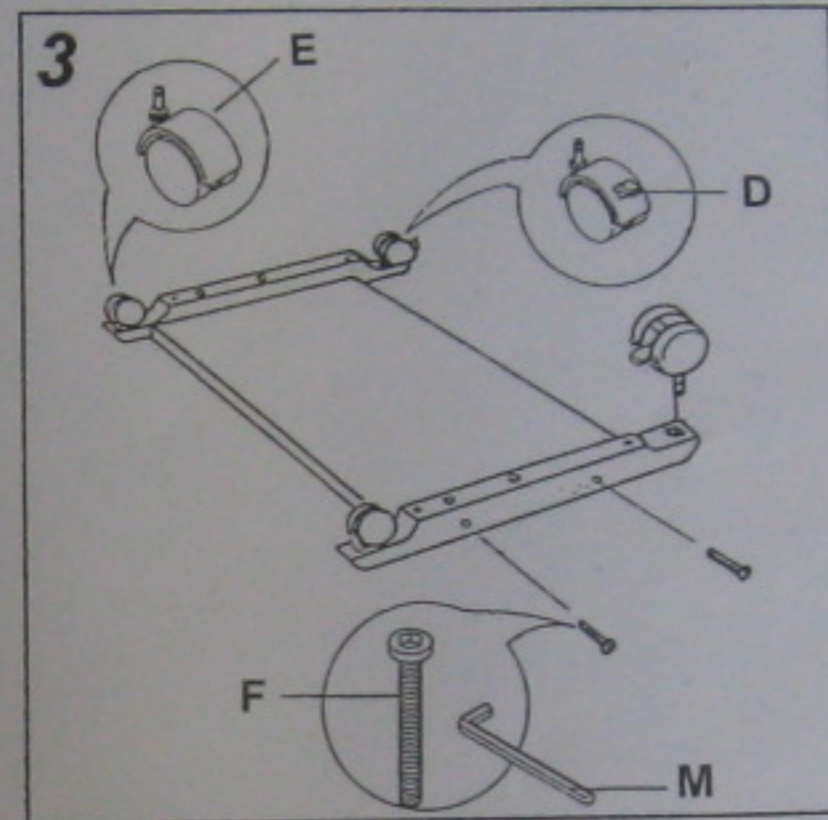

# rotronic

**Datenblatt - Fiche technique - Data sheet**

**17.02.1545**

**ROLINE PC-Steh-Arbeitsplatz,**

**ROLINE Poste de travail pour station debout,**

**ROLINE PC Standing Workstation,**

# T-2122(M) Assembly Instruction

913867