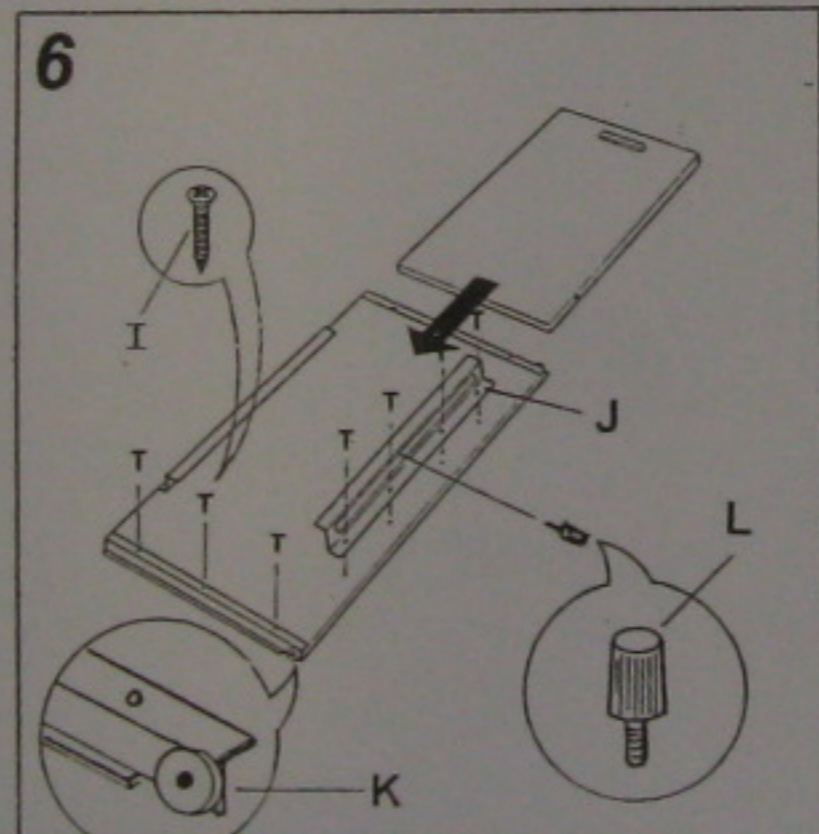

T-2122(M) Assembly Instruction

913867