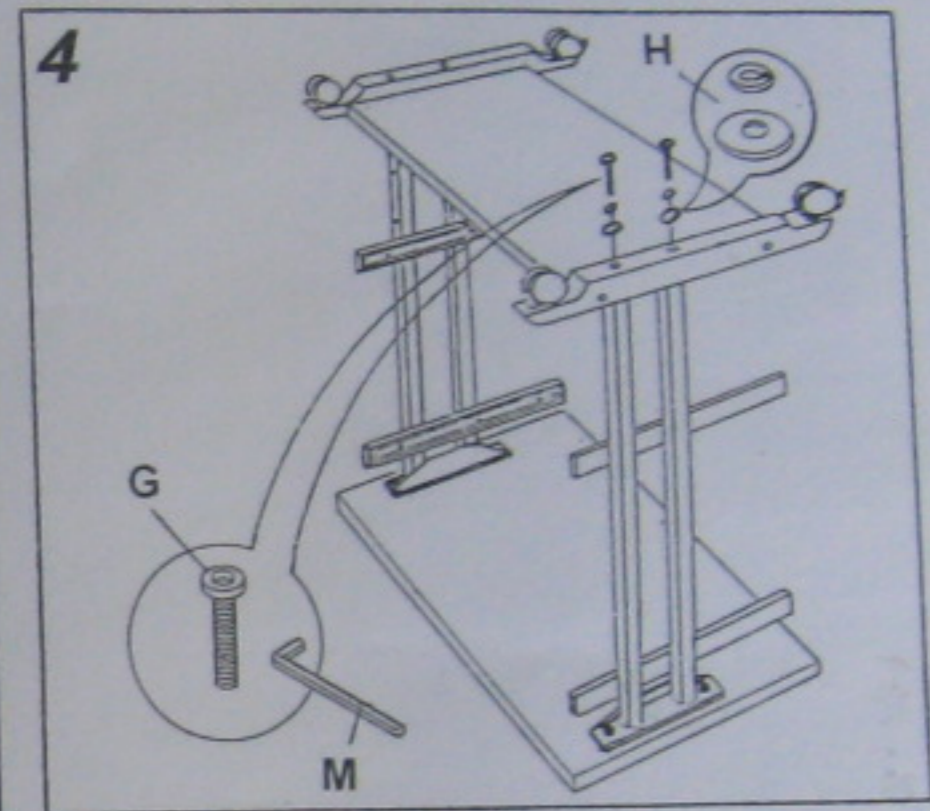

# rotronic

**Datenblatt - Fiche technique - Data sheet**

**17.02.1545**

**ROLINE PC-Steh-Arbeitsplatz,**

**ROLINE Poste de travail pour station debout,**

**ROLINE PC Standing Workstation,**

# T-2122(M) Assembly Instruction

913867