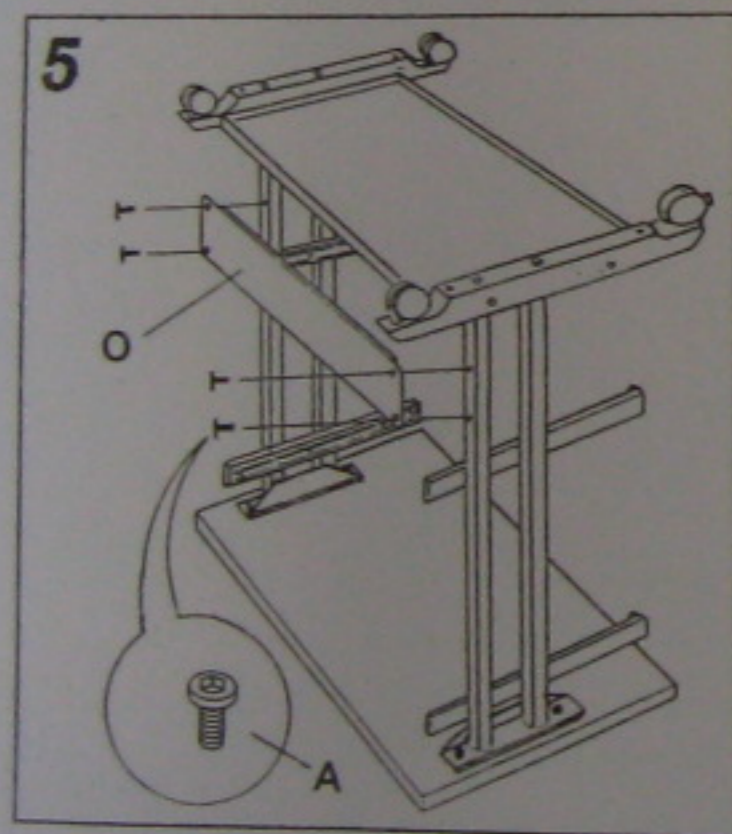

T-2122(M) Assembly Instruction

913867