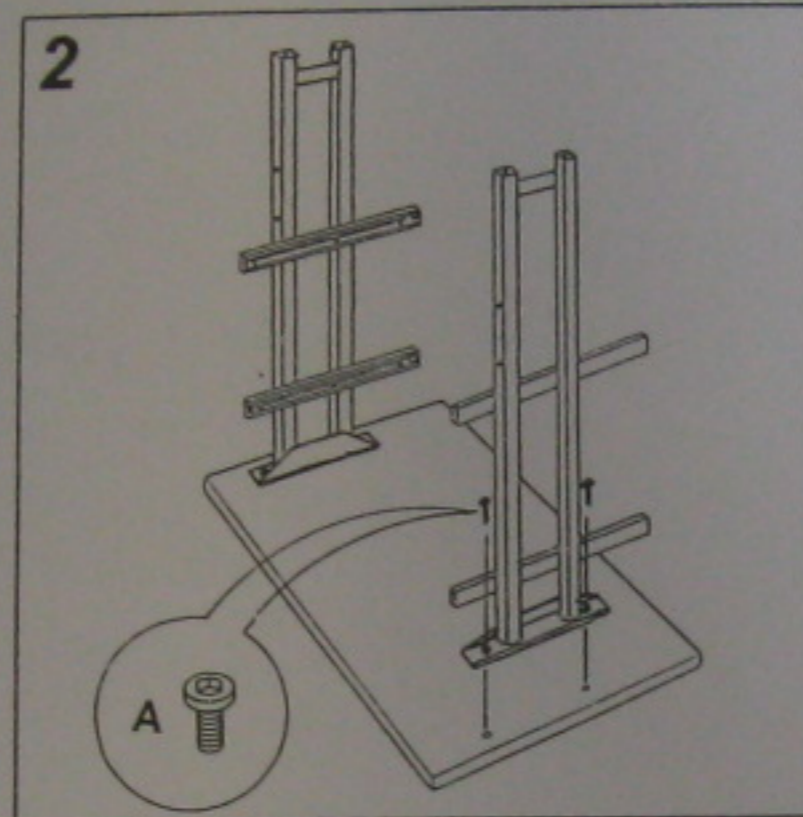

T-2122(M) Assembly Instruction

913867