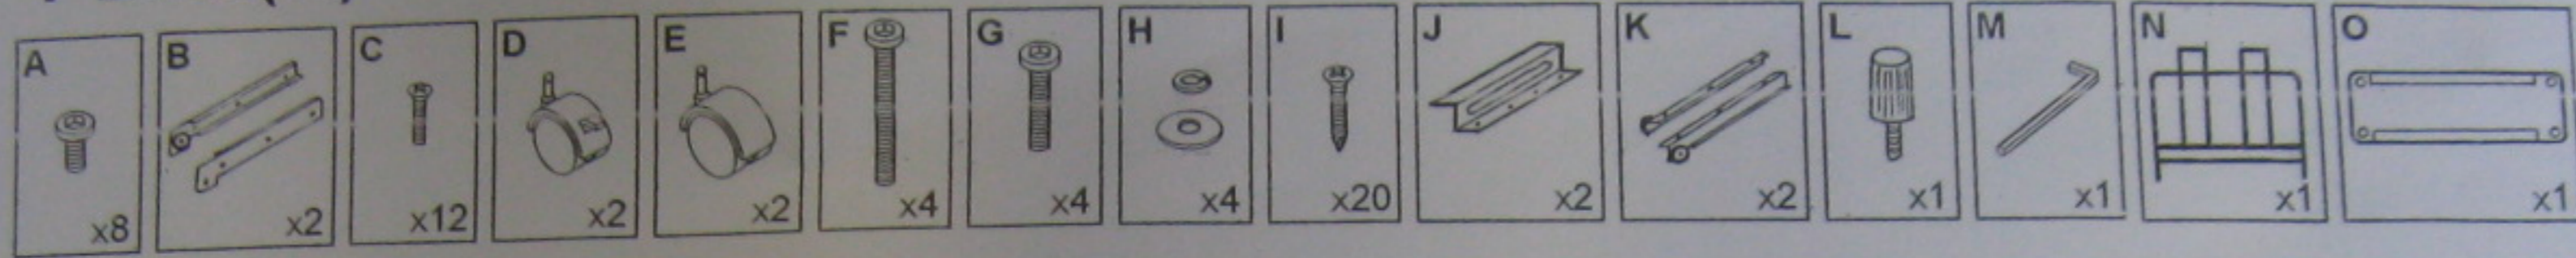

T-2122(M) Assembly Instruction

913867