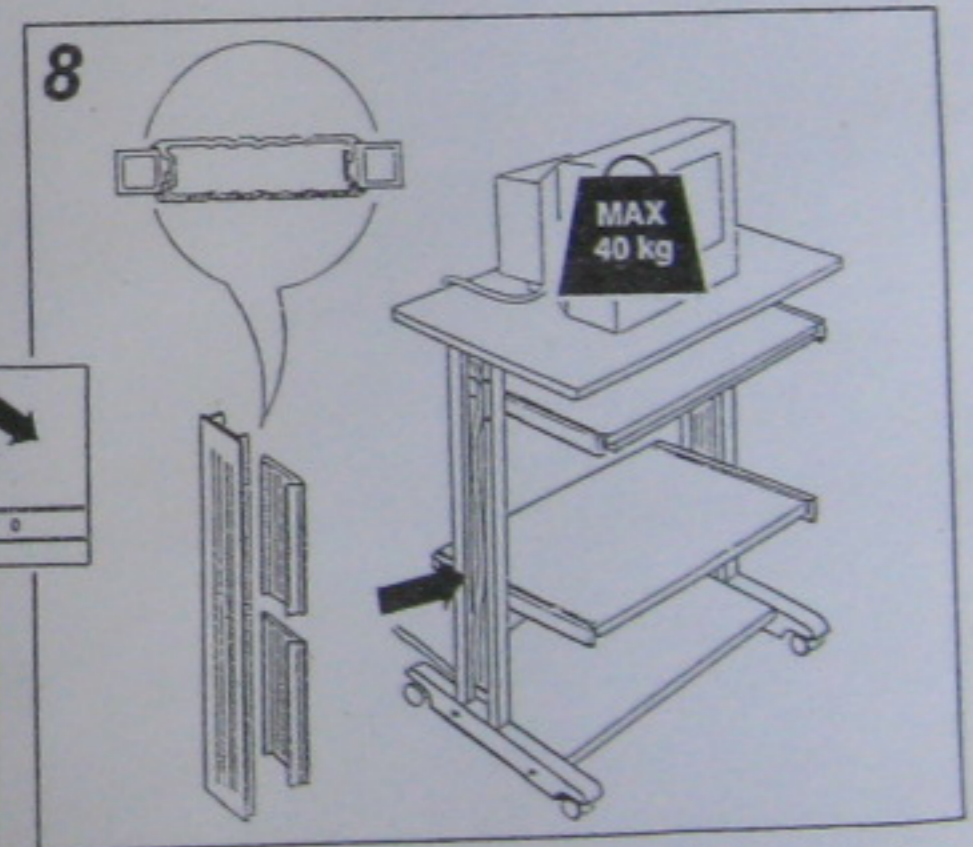

T-2122(M) Assembly Instruction

913867