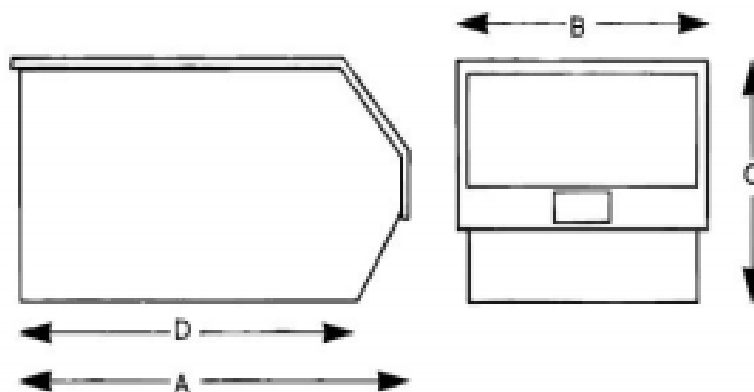

Dimensiones externas

Dimensión	350mm x 205mm x 181mm
Profundidad	350mm (total)
Anchura	205mm (total)
Altura	181mm (general)
Longitud de base	300mm (total)

Dimensiones internas	
Dimensión	330mm x 177mm x 167mm
Profundidad	330mm
Anchura	177mm
Altura	167mm
Longitud de base	287mm

All Dimensions in mm	SIZE 1	SIZE 2	SIZE 3	SIZE 4	SIZE 5	SIZE 6	SIZE 7
(A) Overall Length	90	167	240	350	350	376	510
(B) Overall Width	100	101	150	205	205	419	315
(C) Overall Height	50	76	130	130	181	180	200
(D) Overall Base Length	64	143	200	300	300	310	450
(A) Internal Length	80	154	223	330	330	350	470
(B) Internal Width	88	88	128	179	177	378	270
(C) Internal Height	42	63	120	117	167	164	188
(D) Internal Base Length	65	131	188	287	287	295	435
Volumes (Litres)	0.46	1.27	4.6	9.1	12.8	28.3	31.4
Maximum Container Stack Height – (See Details Opposite)	7	5	4	6	4	8	6
Maximum Stack Load Capacity (kg)	12	12	30	36	45	60	42

Description	H x W x D (mm)	RS Stock Code / Colour							
		White	Blue	Red	Green	Yellow	Orange	Black Recycled	ESD Black
Size 1	50 x 100 x 90	315-1123	484-3996	484-3974	484-3980	484-3823	469-6728	909-6902	550-319
Size 2	75 x 100 x 165	315-1139	484-4028	484-4006	484-4012	484-3839	469-6784	909-6906	550-325
Size 3	132 x 150 x 240	315-1145	484-4056	484-4034	484-4040	484-4062	469-6778	909-6915	550-331
Size 4	132 x 205 x 350	315-1151	484-4107	484-4078	484-4090	484-4113	469-6762	909-6918	909-6928
Size 5	182 x 205 x 350	315-1173	484-4157	484-4129	484-4135	484-4163	469-6756	909-6912	909-6937
Size 6	182 x 420 x 375	315-1189	484-4185	484-3845	484-4179	484-4191	469-6740	909-6921	909-6930
Size 7	200 x 310 x 520	456-3426	350-5873	350-5845	350-5895	350-5867	469-5157	909-6924	Not Available
Clear Bin Front for Size 7		456-3432							