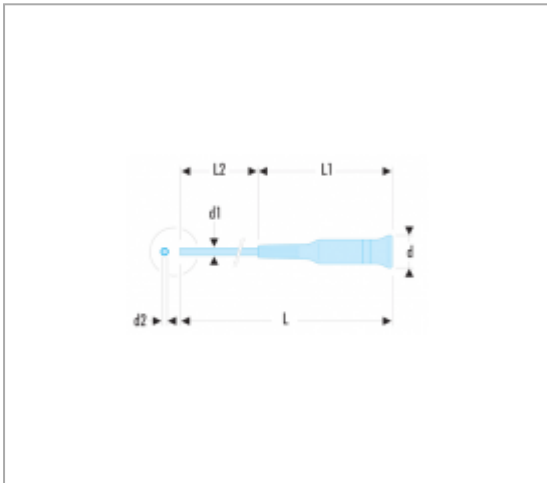

## AEM.M | TOURNEVIS PORTE-EMBOU MICRO-TECH® 6 PANS DE 4 MM

### Description :

- Reçoit les embouts série 0 - entrainement 4 mm.
- Présentation : lame brunie.

### Informations :

	AEM.M
A [mm]	4
d [mm]	21
d1 [mm]	6
L [mm]	167
L1 [mm]	93
L2 [mm]	72
[g]	50